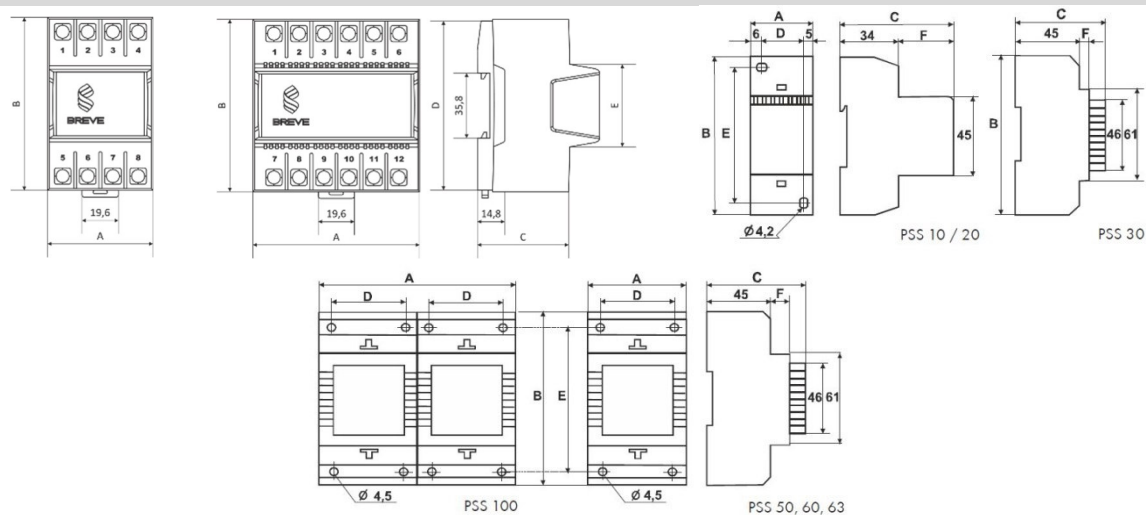

Dimensions

Typ	A	B	C	D	E	Gewicht
PSS 10	35 mm	92 mm	66 mm	24 mm	79 mm	0,32 kg
PSS 16N	54 mm	94 mm	50 mm	92 mm	46 mm	0,55 kg
PSS 20	53 mm	110 mm	66 mm	40 mm	88 mm	0,56 kg
PSS 20N	54 mm	94 mm	50 mm	92 mm	46 mm	0,66 kg
PSS 30	72 mm	110 mm	63 mm	52 mm	98 mm	0,9 kg
PSS 30N	54 mm	94 mm	50 mm	92 mm	46 mm	0,74 kg
PSS 50	72 mm	110 mm	72 mm	52 mm	98 mm	1,1 kg
PSS 50N	90 mm	94 mm	50 mm	92 mm	46 mm	1,1 kg
PSS 60	72 mm	110 mm	72 mm	52 mm	98 mm	1,2 kg
PSS 63	72 mm	110 mm	72 mm	52 mm	98 mm	1,2 kg
PSS 63N	90 mm	94 mm	50 mm	92 mm	46 mm	1,1 kg
PSS 80N	90 mm	94 mm	50 mm	92 mm	46 mm	1,3 kg
PSS 100	144 mm	110 mm	72 mm	52 mm	98 mm	2,2 kg