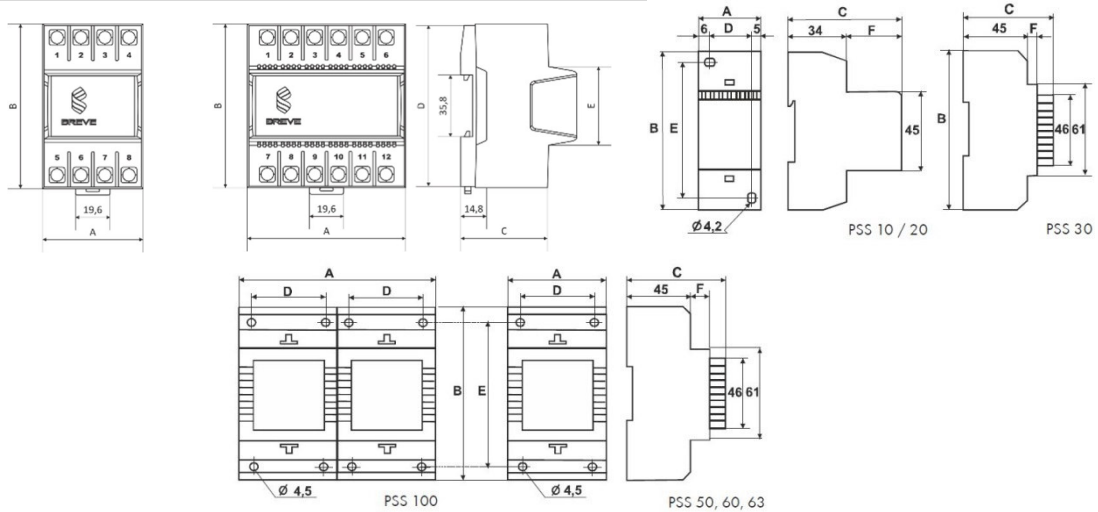

Allgemeine Spezifikationen

Schutzklasse	II
Schutzart	
IP 30	PSS 10, 20, 30, 50, 60, 63, 100
IP 20	PSS 16N, 20N, 30N, 50N, 63N, 80N
Isolierstoffklasse	B (130°C)
Umgebungstemperatur	max. 40°C
Norm	EN 61558-2-6 EN-61558-2-4
Befestigung	DIN-Schiene

Abmessungen

Typ	A	B	C	D	E	Gewicht
PSS 10	35 mm	92 mm	66 mm	24 mm	79 mm	0,32 kg
PSS 16N	54 mm	94 mm	50 mm	92 mm	46 mm	0,55 kg
PSS 20	53 mm	110 mm	66 mm	40 mm	88 mm	0,56 kg
PSS 20N	54 mm	94 mm	50 mm	92 mm	46 mm	0,66 kg
PSS 30	72 mm	110 mm	63 mm	52 mm	98 mm	0,9 kg
PSS 30N	54 mm	94 mm	50 mm	92 mm	46 mm	0,74 kg
PSS 50	72 mm	110 mm	72 mm	52 mm	98 mm	1,1 kg
PSS 50N	90 mm	94 mm	50 mm	92 mm	46 mm	1,1 kg
PSS 60	72 mm	110 mm	72 mm	52 mm	98 mm	1,2 kg
PSS 63	72 mm	110 mm	72 mm	52 mm	98 mm	1,2 kg
PSS 63N	90 mm	94 mm	50 mm	92 mm	46 mm	1,1 kg
PSS 80N	90 mm	94 mm	50 mm	92 mm	46 mm	1,3 kg
PSS 100	144 mm	110 mm	72 mm	52 mm	98 mm	2,2 kg