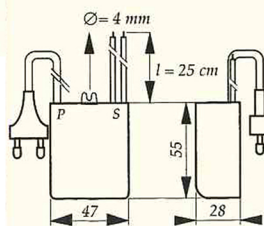

Ereatronic 60i/ST

ta 50°C 55 mm

dubbel geïsoleerd net-snoer met Euro-stekker
cordon secteur à double isolation avec fiche Euro
doppelt isoliertes Netzkabel mit Euro-Stecker
double insulated mains cable with Euro-plug

silicone geïsoleerde draad (170°C)
fil isolé silicone (170°C)
Silikon isolierter Draht (170°C)
silicone insulated wire (170°C)