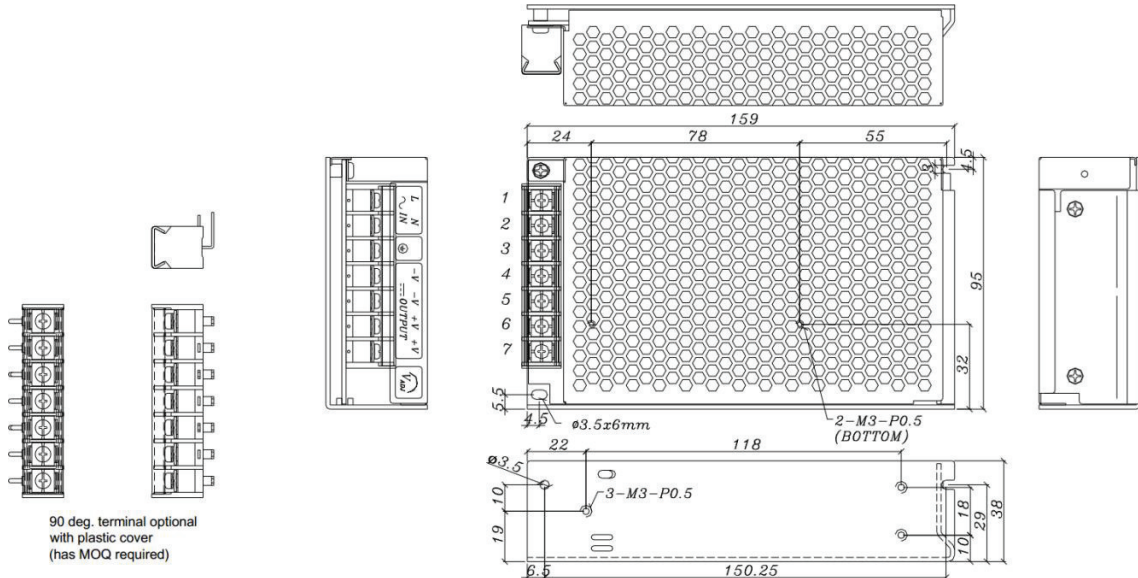

Alimentations à découpage

Green Mode 100 W

- No load < 1 W
- Avec filtre EMV intégré
- 100% Burn In
- Protection courts-circuits, surcharges et surtensions
- Tension d'entrée
88 – 264 VAC / 125 – 375 VDC

Dimensions

Catégorie: 6A

Spécifications

Les spécifications suivantes sont valables pour des valeurs nominales, pleines charges et 25°C

Spécifications d'entrée	
Tension d'entrée	88 – 264 VAC /125 – 375 VDC Entrée universelle
Plage de fréquence	47 – 63 Hz
Courant nominal d'entrée	< 2.5 A à 100 VAC
Courant d'enclenchement	< 35 A à 115 VAC < 70 A à 230 VAC
Courant de fuite	< 1.0 mA à 264 VAC
Green mode fonction	No load < 1.0 W

Spécifications de sortie	
Plage de réglage	+/- 10%
Protection surcharges	105% – 150% Hiccup Mode
Protections surtensions	115% – 140%

Spécifications générales	
Température de travail	-20 à +70°C
Derating	+50°C à +70°C 2.5% /°C
Température de stockage	-40°C à +85°C
Sécurité	UL 60950-1 2 nd , CSA C22.2 No. 60950-1-07 2 nd , TUV EN 60950-1: 2006+A11 +A1+A12, IEC 60950-1: 2005+A1, approved
EMC-Standard	EMI: EN 55022 Class B, FCC CFR 47 Part 15 Class B, CNS 13438 Class B, EN 61000-3-3, EN 61000-3-2 Class A EMS: EN 55024 EN 61000-4-2,3,4,5,6,8,11
Temps de départ	< 1 s à 100 – 240 VAC
Temps de pontage	> 80 ms à 230 VAC
Rise	< 30 ms
Tension d'isolation	I/P – O/P 3.0 KVAC I/P – PE 1.5 KVAC O/P – PE 0.5 KVAC
Résistance d'isolation	I/P – O/P, I/P – PE, O/P – PE > 100 M Ohm / 500 VDC
MTBF	300 Khrs
Montage	Montage type chassis
Dimensions	159 x 95 x 38 mm
Poids	0.54 kg