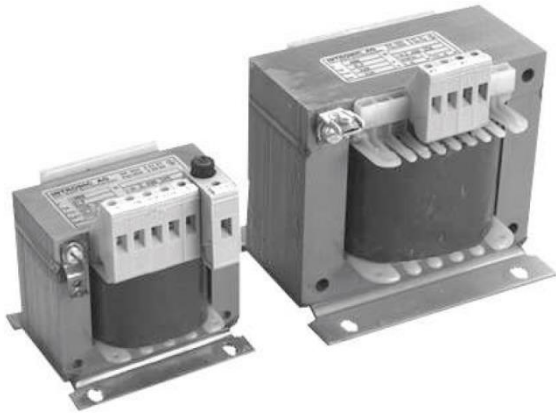

Transformateurs monophasés

5 – 2500 VA

- Construction selon votre spécification
- Version ouverte
- Imprégné sous vide
- Classe d'isolation t_a 40°C / E

Sur demande

Type	Puissance	Largeur	Longueur	Hauteur	Poids
EI 42/14	5 VA	42 mm	31 mm	59 mm	0.2 kg
EI 48/16	10 VA	48 mm	36 mm	64 mm	0.3 kg
EI 54/18	16 VA	55 mm	55 mm	71 mm	0.4 kg
EI 60/21	23 VA	60 mm	42 mm	76 mm	0.5 kg
EI 66/23	30 VA	66 mm	47 mm	78 mm	0.8 kg
EI 78/27	60 VA	78 mm	67 mm	88 mm	1.2 kg
EI 84/29	80 VA	84 mm	68 mm	92 mm	1.8 kg
EI 84/43	130 VA	84 mm	82 mm	92 mm	2.7 kg
EI 96/35	150 VA	96 mm	82 mm	104 mm	2.8 kg
EI 96/45	200 VA	96 mm	90 mm	104 mm	2.9 kg
EI 96/59	260 VA	96 mm	94 mm	104 mm	3.1 kg
EI 120/41	300 VA	120 mm	90 mm	123 mm	4.8 kg
EI 120/53	400 VA	120 mm	100 mm	123 mm	5.0 kg
EI 120/73	530 VA	120 mm	120 mm	123 mm	6.7 kg
EI 150N/49	500 VA	150 mm	102 mm	158 mm	7.5 kg
EI 150N/66	750 VA	150 mm	124 mm	158 mm	10.3 kg
EI 150N/92	1000 VA	150 mm	146 mm	158 mm	13.5 kg
EI 174/82	1500 VA	174 mm	148 mm	177 mm	19.0 kg
EI 192/82	2000 VA	192 mm	154 mm	196 mm	23.0 kg
EI 192/110	2500 VA	192 mm	176 mm	196 mm	26.0 kg